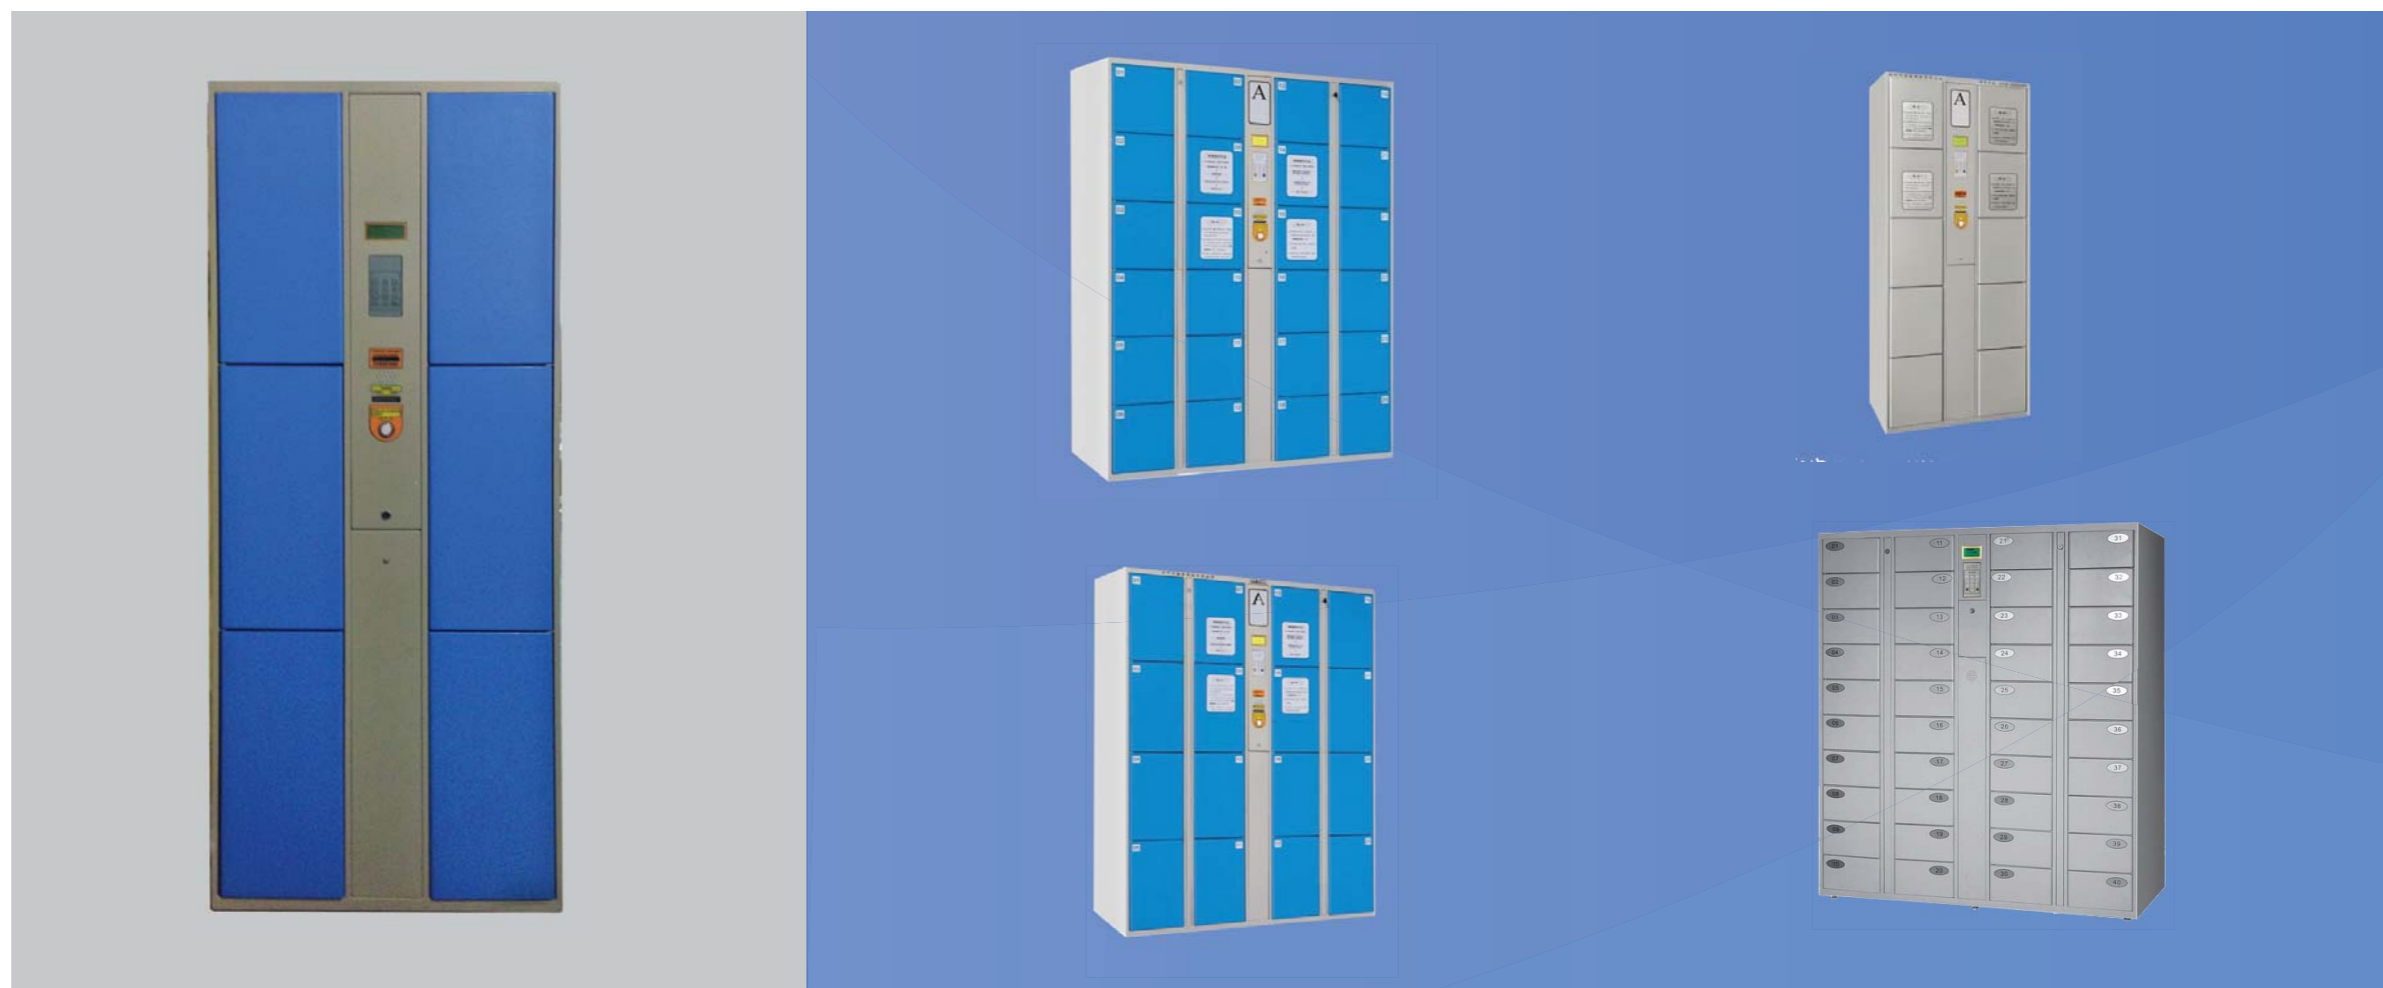

ДЛЯ СУПЕРМАРКЕТОВ ПО ШТРИХ-КОДУ

Современные супермаркеты, гипермаркеты и торговые центры используют камеры хранения. Однако привычные и недорогие камеры хранения с механическим почтовым замком не безопасны.

Компания «Виоланта» предлагает надежные и красивые по дизайну камеры для торговых центров, доступ к которым обеспечивается чеком с индивидуальным штрих-кодом. Дополнительно эти камеры хранения могут быть оборудованы купюроприемником или монетоприемником, что позволит быстро оплатить хранение вещей в камере.

Объемность системы:

Опыт показал,
что вероятность потери чека
и необходимости вскрывать камеру
составляет менее 0,5%, тогда как ключи
теряют почти 10% покупателей.