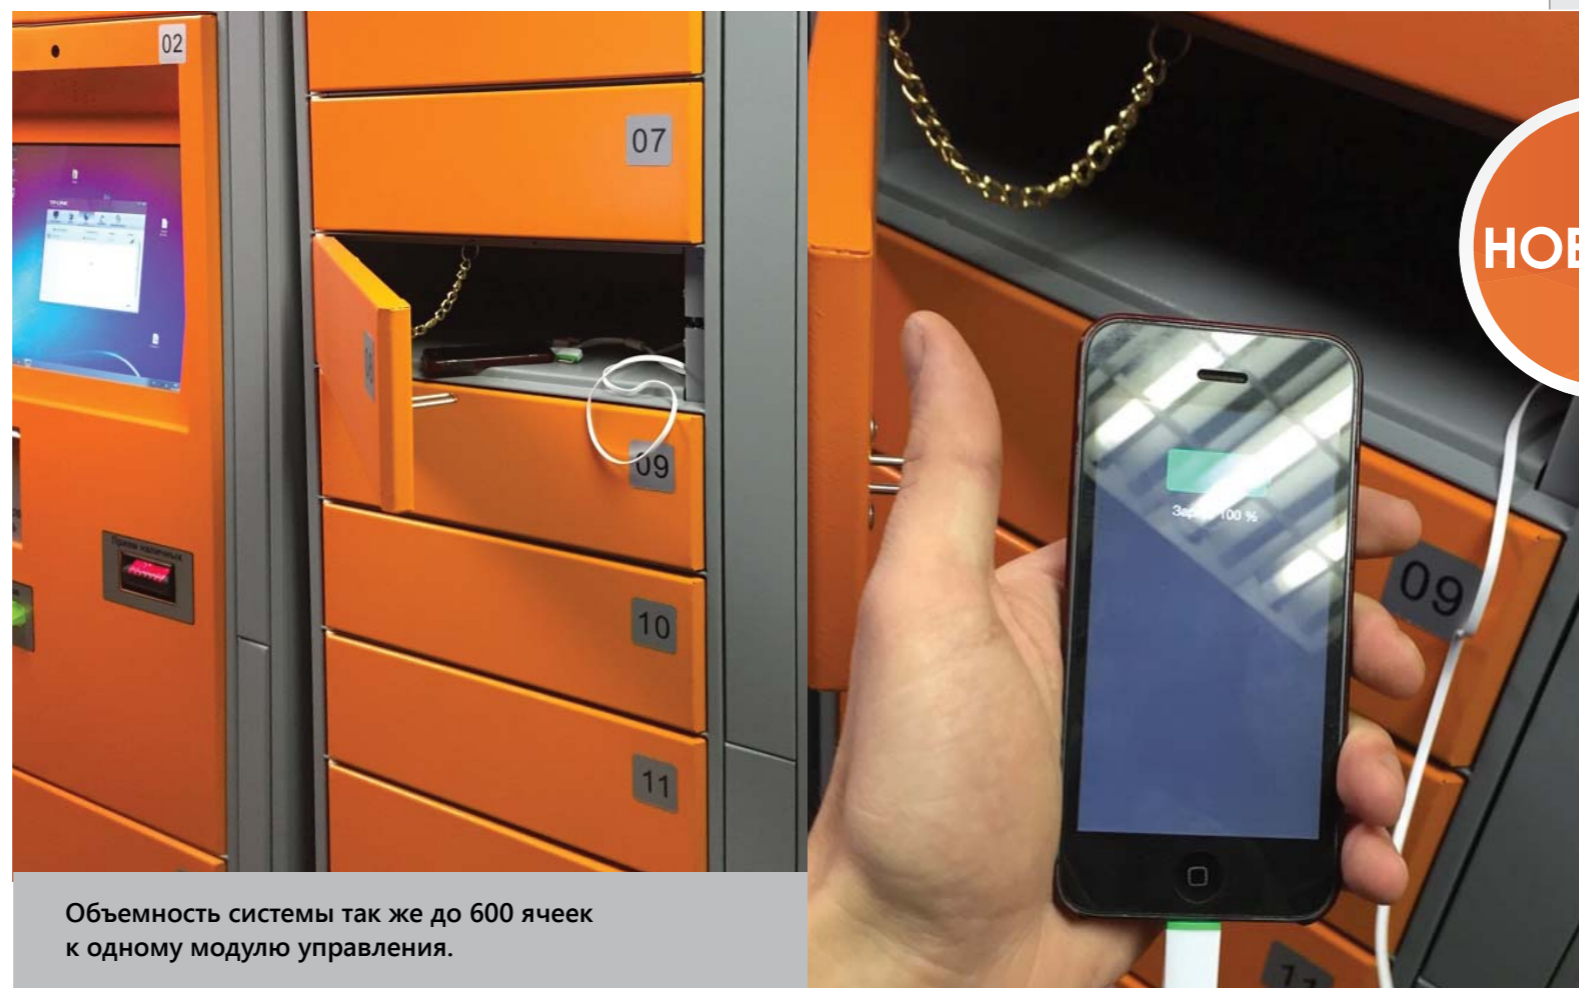

КАМЕРЫ ДЛЯ ЗАРЯДКИ МОБИЛЬНЫХ ТЕЛЕФОНОВ И ПЛАНШЕТОВ

Объемность системы так же до 600 ячеек к одному модулю управления.