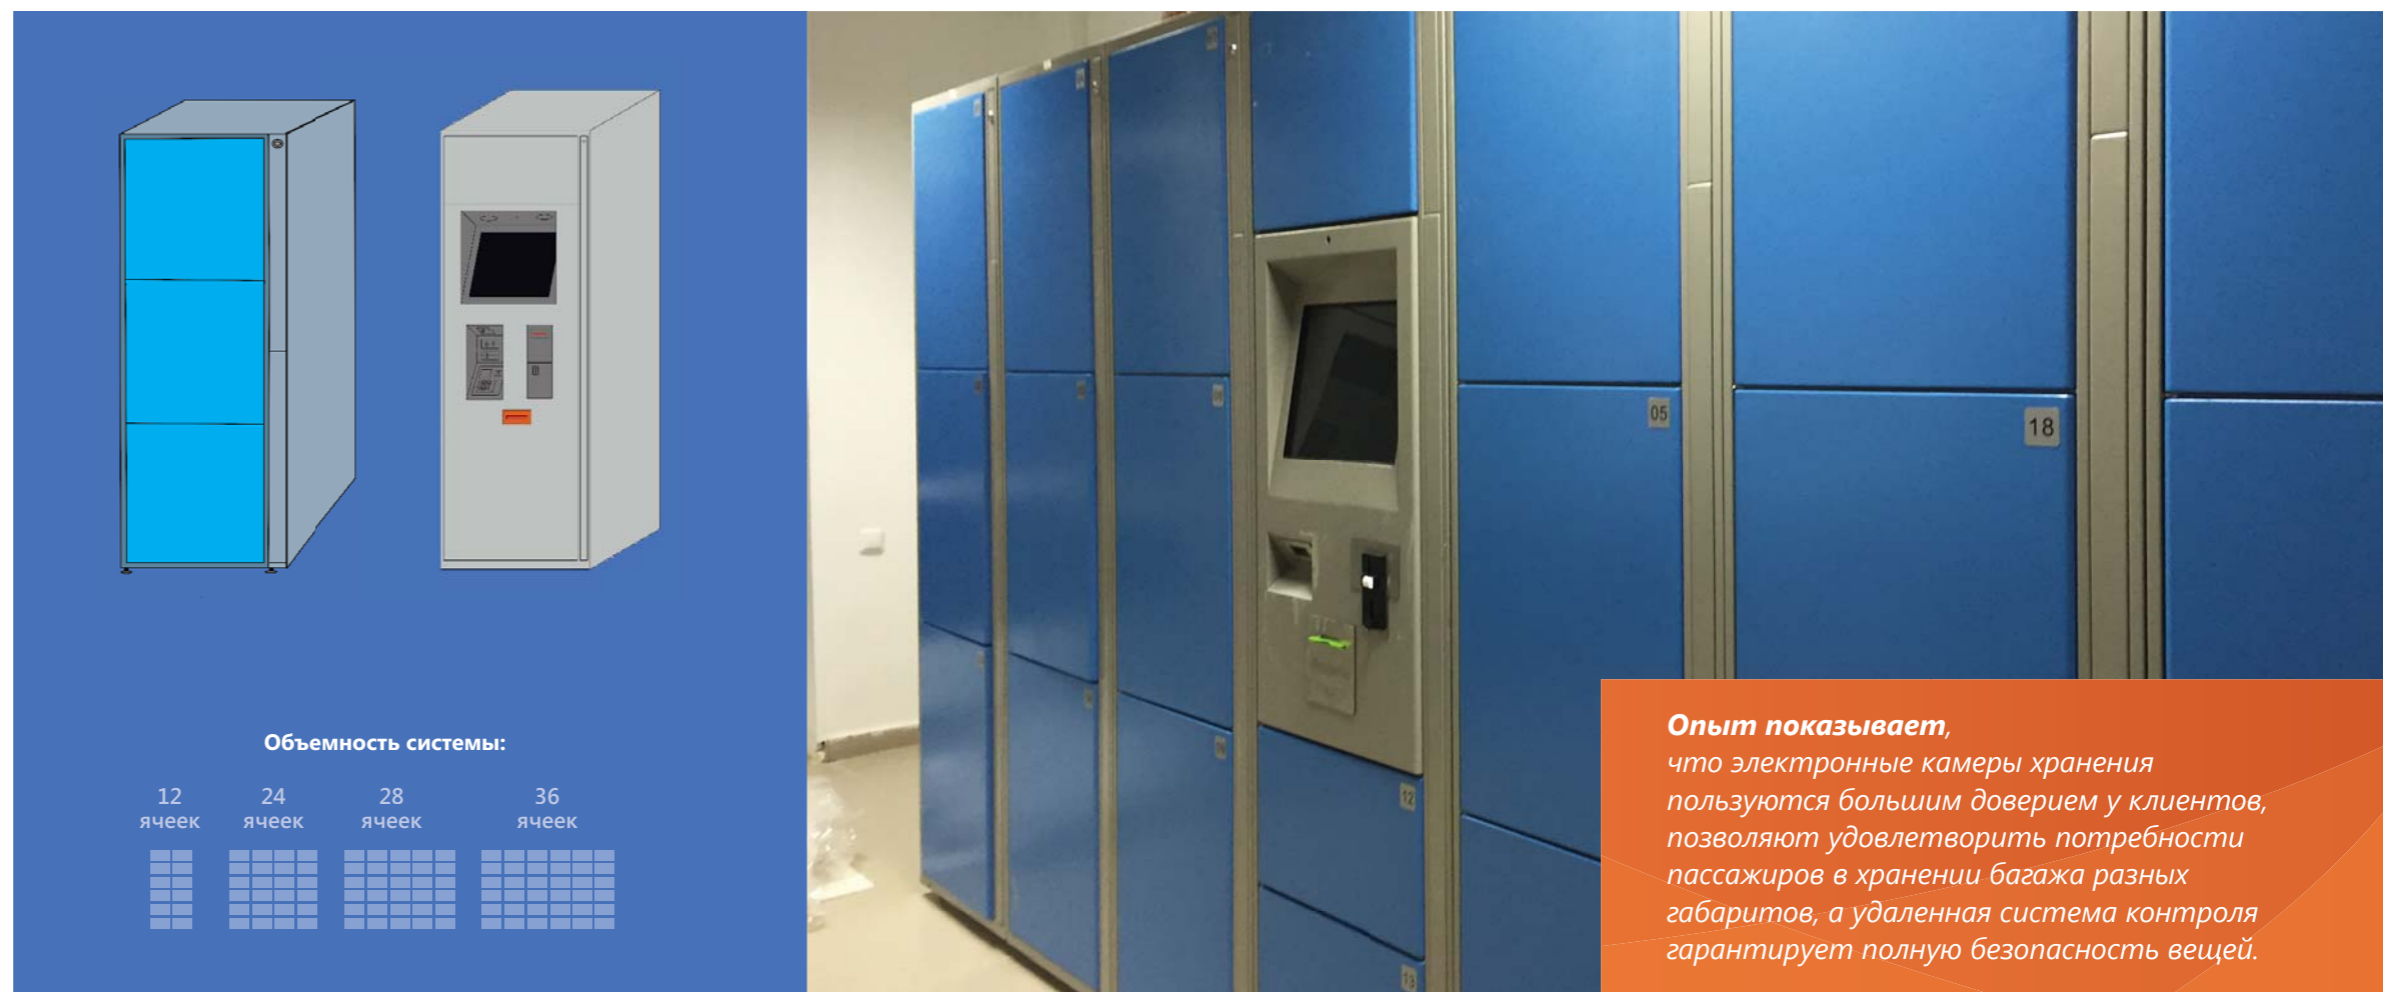

КАМЕРЫ ХРАНЕНИЯ ДЛЯ ВОКЗАЛОВ / АЭРОПОРТОВ

Для транспортных пассажирских узлов и спортивных сооружений компания «Виоланта» предлагает модульные автоматические камеры хранения нового поколения STATION-LOCKER. Отличительная особенность камер — антивандальные характеристики и система безопасности.

Дополнительно система может быть защищена системой видеонаблюдения и сигнализацией. Также в камерах предусмотрена возможность бронирования ячейки.

Системы запираания – на выбор:

- По ПИН-коду
- По чеку с штрих-кодом
- Носители с RFID меткой
- Бесконтактные карты, браслеты, брелоки и другие носители MIFARE Standard
- Новинка в России – по отпечатку пальца

Камеры хранения для хранения на вокзалах могут быть оборудованы купюроприемником или монетоприемником, аппаратом по приему банковских карт, аппаратом по выдаче сдачи.

Данная камера хранения может быть так же оборудована платным доступом в Интернет и другими опциями по требованию заказчика.

Опыт показывает,
что электронные камеры хранения пользуются большим доверием у клиентов, позволяют удовлетворить потребности пассажиров в хранении багажа разных габаритов, а удаленная система контроля гарантирует полную безопасность вещей.